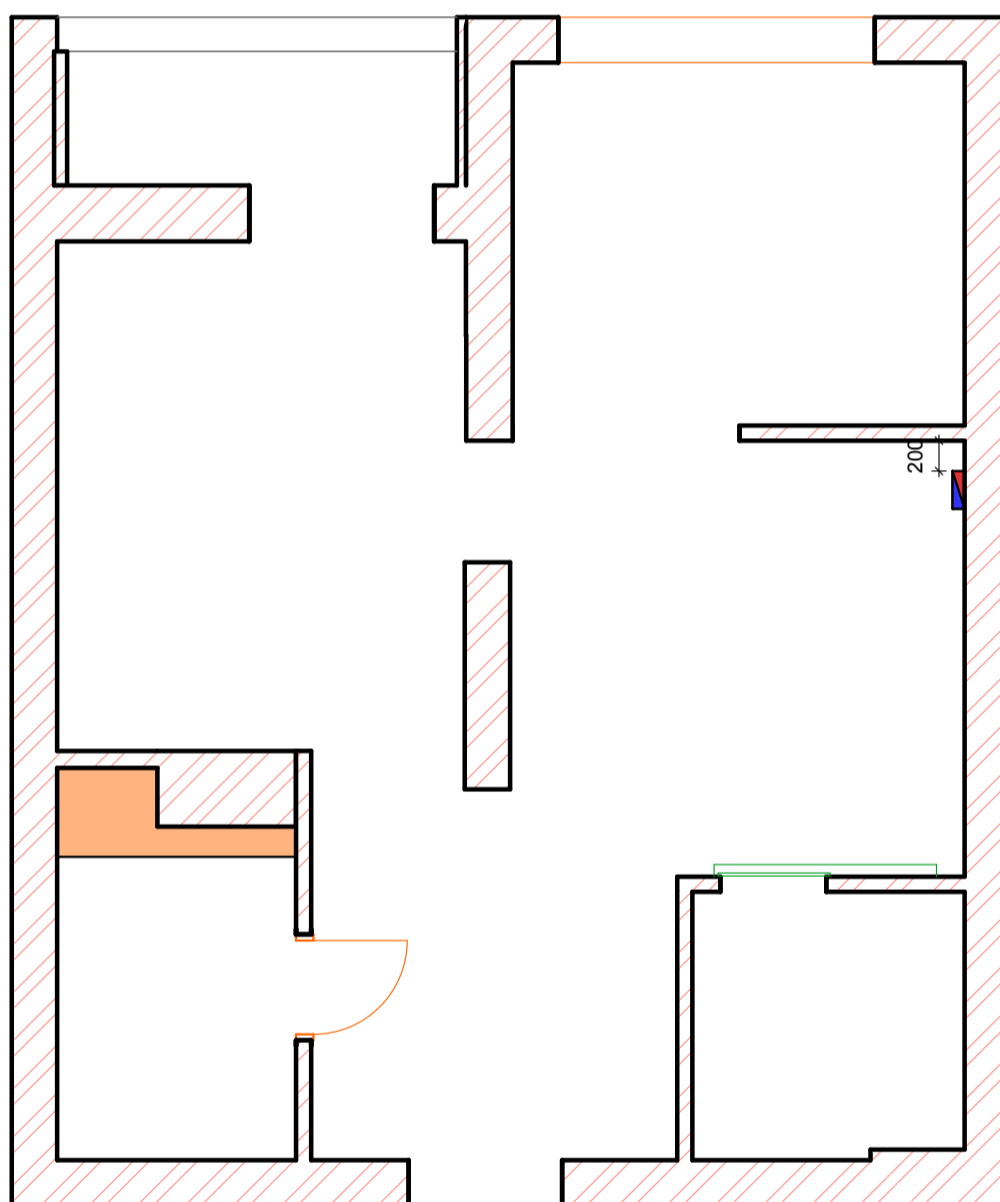

кварц виниловая плитка 36,7 кв.м (+запас)

Керамогранит Про Вуд
беж темный обрезной 20x119,5 (DL510100R)
3,5 кв.м (+запас)

36,68 м²

По подключению электрического оборудования смотреть техническую документацию, так как на момент разработки проекта оборудование не выбрано

условные обозначения

- люстра
- светодиодная лента
- точечный светильник
- двойной точечный светильник
- трековая система
- бра h = 1800 мм от пола
- подсветка рабочей зоны
кухня h = 1470 мм от пола
- h = 300 розетка
- h = 300 двойная розетка
- h = 900 выключатель 1-клавишный
- h = 900 выключатель 2х-клавишный
- розетка телевизионная (антенна)
- роз. интернет
- ст.м. h = 300 розетка для стиральной машинки
- д.ш. h = 100 розетка на духовой шкаф
- вывод эл. для полотенце сушителя
- h = 1300 роз. водонагреватель
- h = 1300 домофон
- свч розетка для свч h = 1400
- хол h = 100 розетка на холодильник
- в h = 2000 для вытяжки
- п.м. h = 100 роз. посудомоечная машинка
- h = 100 розетка USB
- h = 900 датчик теплого пола

условные обозначения

-  люстра
-  светодиодная лента
-  точечный светильник
-  двойной точечный светильник
-  трековая система
-  бра h= 1800 мм от пола
-  подсветка рабочей зоны
кухня h = 1470 мм от пола
-  h = 300 розетка
-  h = 300 двойная розетка
-  h = 900 выключатель 1-клавишный
-  h = 900 выключатель 2х-клавишный
-  розетка телевизионная (антенна)
-  роз. интернет
-  розетка для стиральной машинки
-  h = 100 розетка на духовой шкаф
-  вывод эл. для полотенце сушителя
-  h = 1300 роз. водонагреватель
-  h = 1300 домофон
-  свч розетка для свч h = 1400
-  h = 100 розетка на холодильник
-  h = 2000 для вытяжки

 сплит система 400 мм от потолка (подключение согласовать с установщиком)

смотреть документацию на оборудование(высоты зависят от габаритов мебели и
технохарактеристик)

- холодная вода
- горячая вода

По подключению сантехнического оборудования смотреть техническую документацию по
схеме подключения, так как на момент проектирования оборудование не куплено.