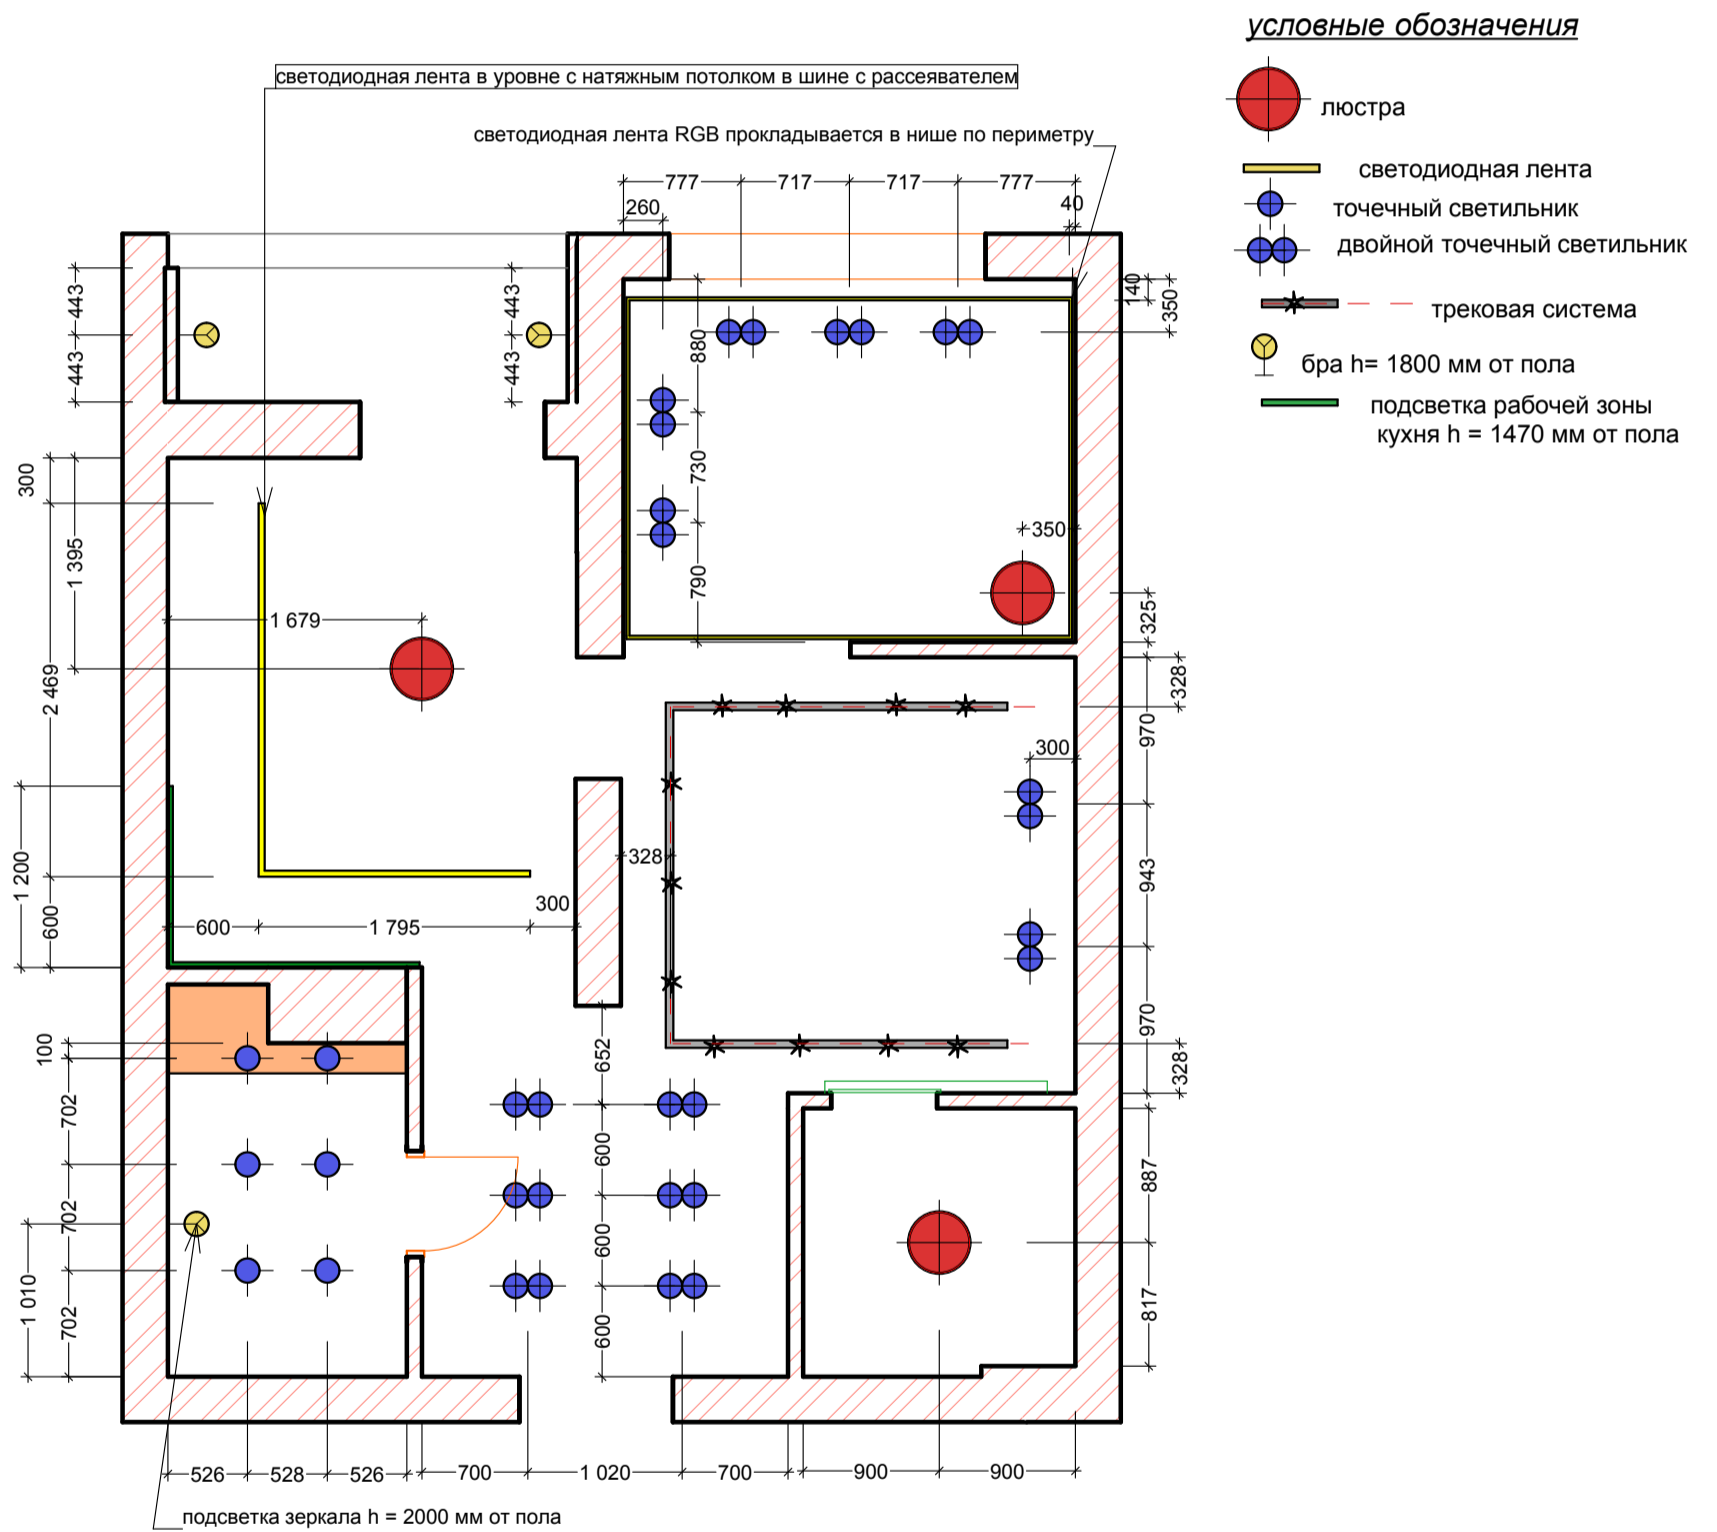

кварц виниловая плитка 36,7 кв.м (+запас)

Керамогранит Про Вуд
беж темный обрезной 20x119,5 (DL510100R)
3,5 кв.м (+запас)

36,68 м²

По подключению электрического оборудования смотреть техническую документацию, так как на момент разработки проекта оборудование не выбрано

условные обозначения

- люстра
- светодиодная лента
- точечный светильник
- двойной точечный светильник
- трековая система
- бра h = 1800 мм от пола
- подсветка рабочей зоны
кухня h = 1470 мм от пола
- h = 300 розетка
- h = 300 двойная розетка
- h = 900 выключатель 1-клавишный
- h = 900 выключатель 2х-клавишный
- розетка телевизионная (антенна)
- роз. интернет
- ст.м. h = 300 розетка для стиральной машинки
- д.ш. h = 100 розетка на духовой шкаф
- вывод эл. для полотенце сушителя
- h = 1300 роз. водонагреватель
- h = 1300 домофон
- свч розетка для свч h = 1400
- хол h = 100 розетка на холодильник
- в h = 2000 для вытяжки
- п.м. h = 100 роз. посудомоечная машинка
- h = 100 розетка USB
- h = 900 датчик теплого пола

условные обозначения

-  люстра
-  светодиодная лента
-  точечный светильник
-  двойной точечный светильник
-  трековая система
-  бра h= 1800 мм от пола
-  подсветка рабочей зоны
кухня h = 1470 мм от пола
-  h = 300 розетка
-  h = 300 двойная розетка
-  h = 900 выключатель 1-клавишный
-  h = 900 выключатель 2х-клавишный
-  розетка телевизионная (антенна)
-  роз. интернет
-  розетка для стиральной машинки
-  h = 100 розетка на духовой шкаф
-  вывод эл. для полотенце сушителя
-  h = 1300 роз. водонагреватель
-  h = 1300 домофон
-  свч розетка для свч h = 1400
-  h = 100 розетка на холодильник
-  h = 2000 для вытяжки

 сплит система 400 мм от потолка (подключение согласовать с установщиком)

смотреть документацию на оборудование(высоты зависят от габаритов мебели и
технохарактеристик)

- холодная вода
- горячая вода

По подключению сантехнического оборудования смотреть техническую документацию по
схеме подключения, так как на момент проектирования оборудование не куплено.