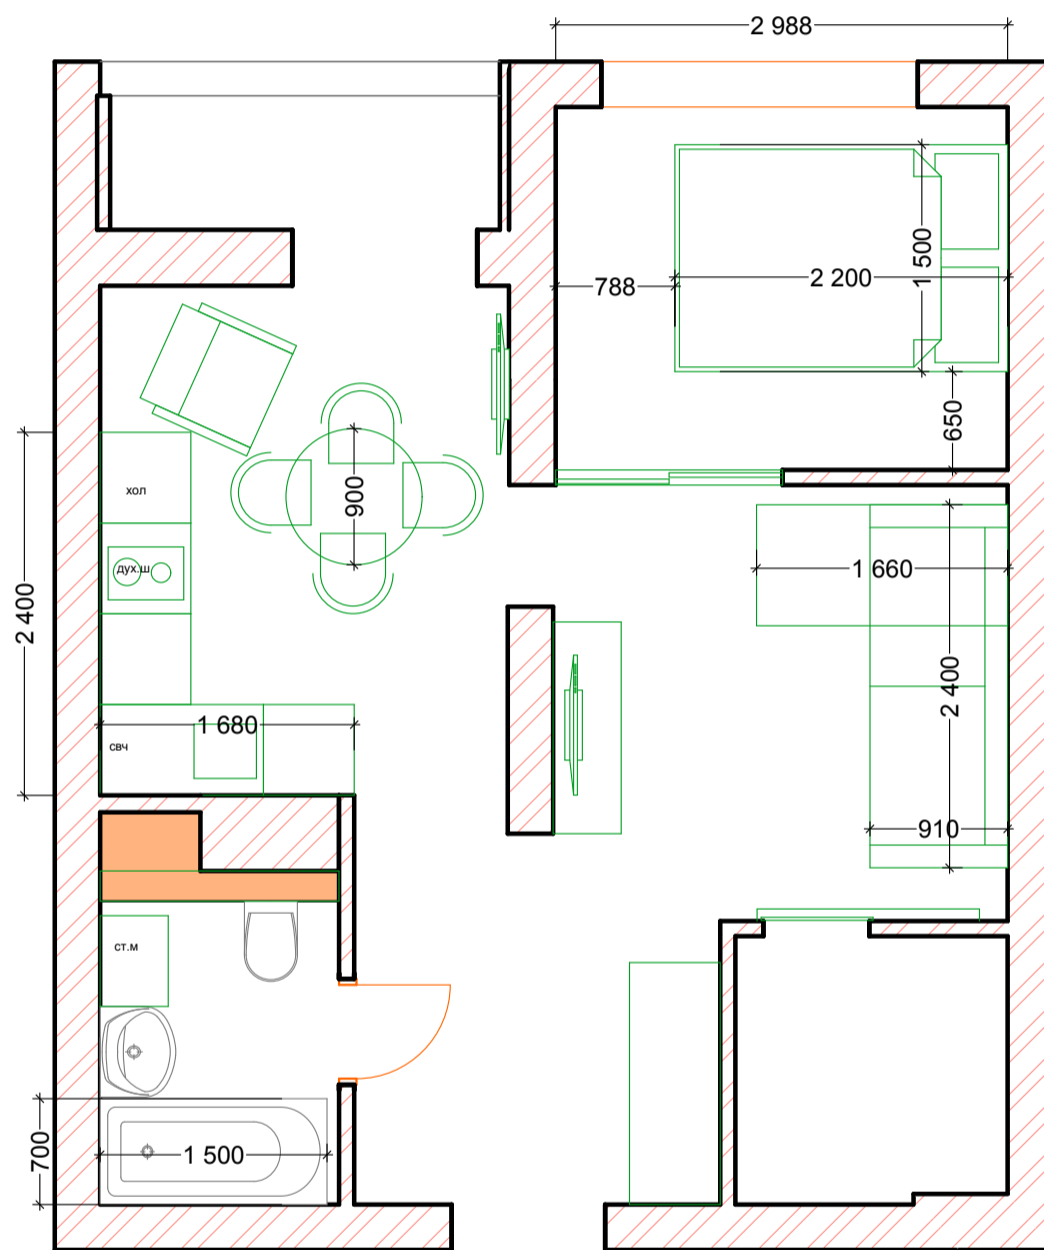

кварц виниловая плитка 36,7 кв.м (+запас)

Керамогранит Про Вуд
беж темный обрезной 20x119,5 (DL510100R)
3,5 кв.м (+запас)

36,68 м²

По подключению электрического оборудования смотреть техническую документацию, так как на момент разработки проекта оборудование не выбрано

условные обозначения

- люстра
- светодиодная лента
- точечный светильник
- двойной точечный светильник
- трековая система
- бра h = 1800 мм от пола
- подсветка рабочей зоны
кухня h = 1470 мм от пола
- h = 300 розетка
- h = 300 двойная розетка
- h = 900 выключатель 1-клавишный
- h = 900 выключатель 2х-клавишный
- розетка телевизионная (антенна)
- роз. интернет
- ст.м. h = 300 розетка для стиральной машинки
- д.ш. h = 100 розетка на духовой шкаф
- вывод эл. для полотенце сушителя
- h = 1300 роз. водонагреватель
- h = 1300 домофон
- свч розетка для свч h = 1400
- хол h = 100 розетка на холодильник
- в h = 2000 для вытяжки
- п.м. h = 100 роз. посудомоечная машинка
- h = 100 розетка USB
- h = 900 датчик теплого пола

условные обозначения

-  люстра
-  светодиодная лента
-  точечный светильник
-  двойной точечный светильник
-  трековая система
-  бра h= 1800 мм от пола
-  подсветка рабочей зоны
кухня h = 1470 мм от пола
-  h = 300 розетка
-  h = 300 двойная розетка
-  h = 900 выключатель 1-клавишный
-  h = 900 выключатель 2х-клавишный
-  розетка телевизионная (антенна)
-  роз. интернет
-  розетка для стиральной машинки
-  h = 100 розетка на духовой шкаф
-  вывод эл. для полотенце сушителя
-  h = 1300 роз. водонагреватель
-  h = 1300 домофон
-  свч розетка для свч h = 1400
-  h = 100 розетка на холодильник
-  h = 2000 для вытяжки

 сплит система 400 мм от потолка (подключение согласовать с установщиком)

смотреть документацию на оборудование(высоты зависят от габаритов мебели и
технохарактеристик)

- холодная вода
- горячая вода

По подключению сантехнического оборудования смотреть техническую документацию по
схеме подключения, так как на момент проектирования оборудование не куплено.