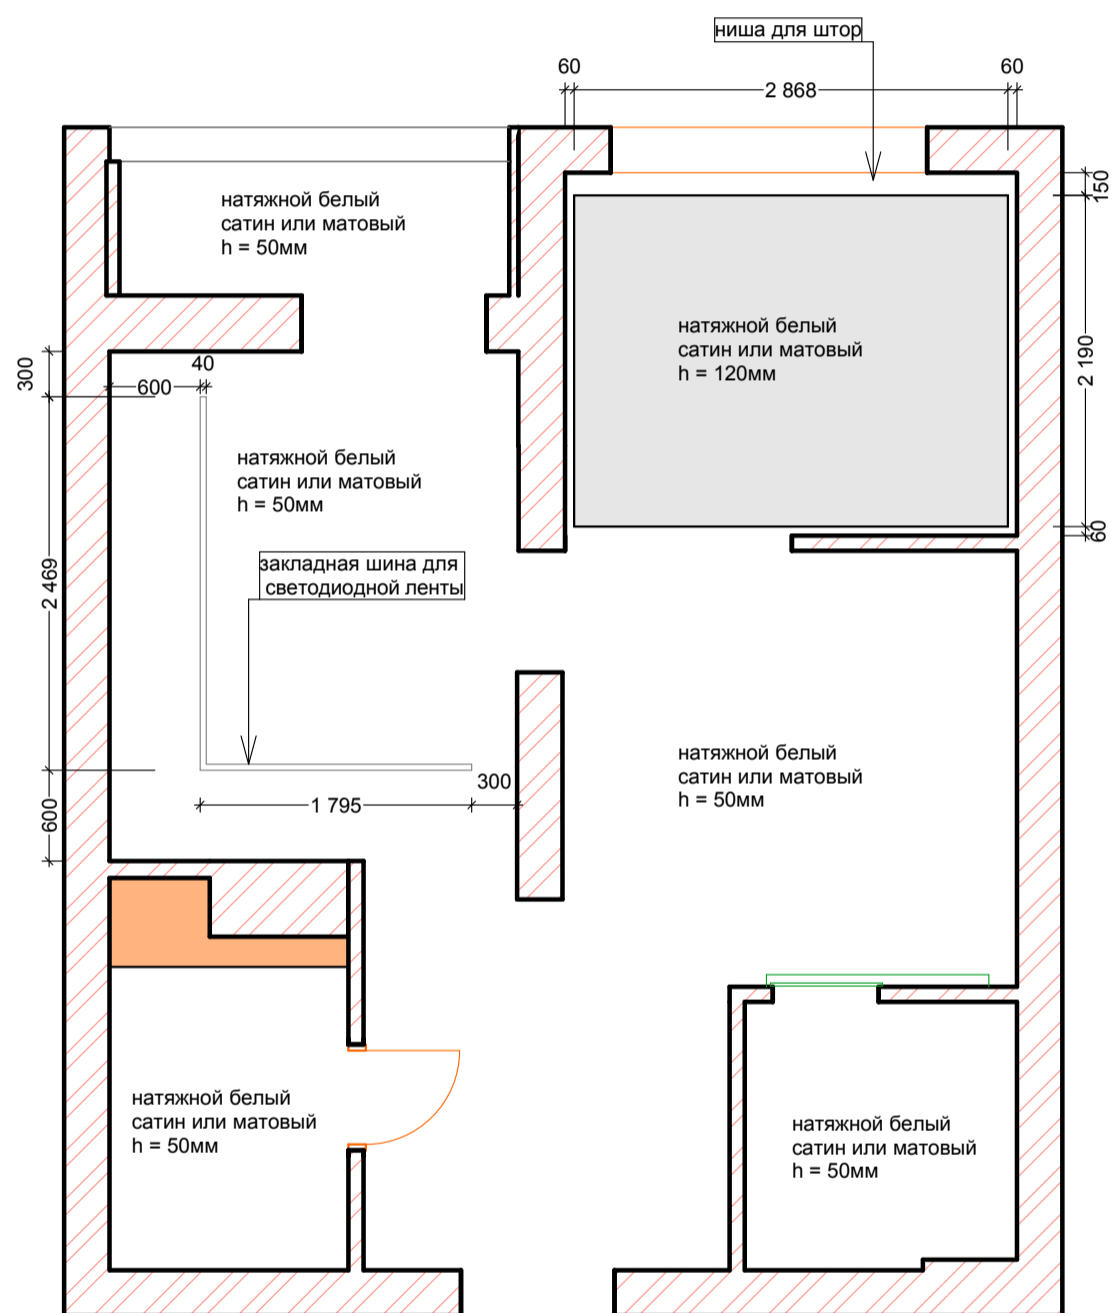

кварц виниловая плитка 36,7 кв.м (+запас)

Керамогранит Про Вуд
беж темный обрезной 20x119,5 (DL510100R)
3,5 кв.м (+запас)

36,68 м²

По подключению электрического оборудования смотреть техническую документацию, так как на момент разработки проекта оборудование не выбрано

условные обозначения

- люстра
- светодиодная лента
- точечный светильник
- двойной точечный светильник
- трековая система
- бра h = 1800 мм от пола
- подсветка рабочей зоны
кухня h = 1470 мм от пола
- h = 300 розетка
- h = 300 двойная розетка
- h = 900 выключатель 1-клавишный
- h = 900 выключатель 2х-клавишный
- розетка телевизионная (антенна)
- роз. интернет
- ст.м. h = 300 розетка для стиральной машинки
- д.ш. h = 100 розетка на духовой шкаф
- вывод эл. для полотенце сушителя
- h = 1300 роз. водонагреватель
- h = 1300 домофон
- свч розетка для свч h = 1400
- хол h = 100 розетка на холодильник
- в h = 2000 для вытяжки
- п.м. h = 100 роз. посудомоечная машинка
- h = 100 розетка USB
- h = 900 датчик теплого пола

условные обозначения

-  люстра
-  светодиодная лента
-  точечный светильник
-  двойной точечный светильник
-  трековая система
-  бра h= 1800 мм от пола
-  подсветка рабочей зоны
кухня h = 1470 мм от пола
-  h = 300 розетка
-  h = 300 двойная розетка
-  h = 900 выключатель 1-клавишный
-  h = 900 выключатель 2х-клавишный
-  розетка телевизионная (антенна)
-  роз. интернет
-  розетка для стиральной машинки
-  h = 100 розетка на духовой шкаф
-  вывод эл. для полотенце сушителя
-  h = 1300 роз. водонагреватель
-  h = 1300 домофон
-  свч розетка для свч h = 1400
-  h = 100 розетка на холодильник
-  h = 2000 для вытяжки

 сплит система 400 мм от потолка (подключение согласовать с установщиком)

смотреть документацию на оборудование(высоты зависят от габаритов мебели и
технохарактеристик)

- холодная вода
- горячая вода

По подключению сантехнического оборудования смотреть техническую документацию по
схеме подключения, так как на момент проектирования оборудование не куплено.