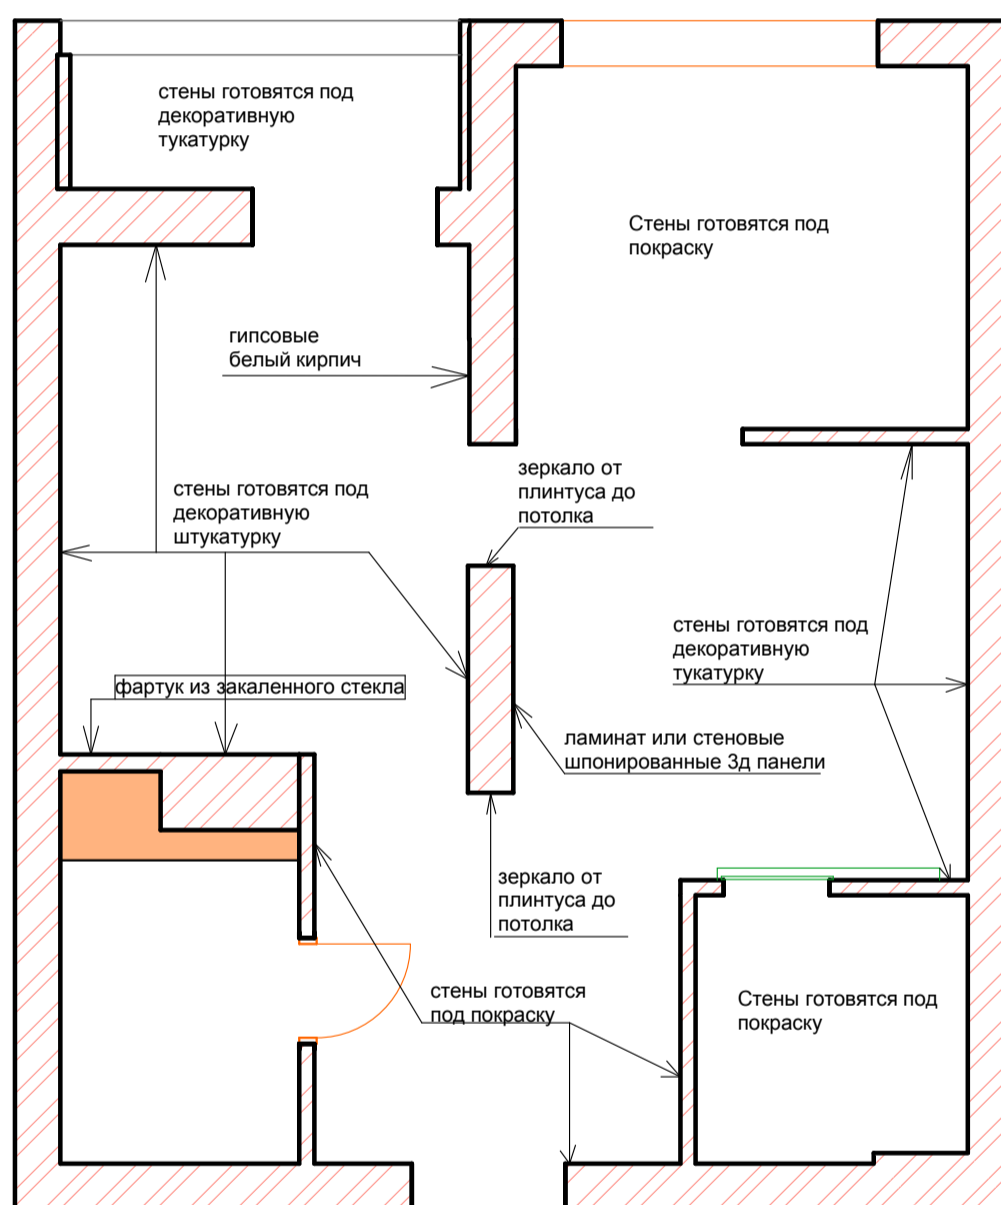

кварц виниловая плитка 36,7 кв.м (+запас)

Керамогранит Про Вуд
беж темный обрезной 20x119,5 (DL510100R)
3,5 кв.м (+запас)

36,68 м²

По подключению электрического оборудования смотреть техническую документацию, так как на момент разработки проекта оборудование не выбрано

условные обозначения

- люстра
- светодиодная лента
- точечный светильник
- двойной точечный светильник
- трековая система
- бра h = 1800 мм от пола
- подсветка рабочей зоны
кухня h = 1470 мм от пола
- h = 300 розетка
- h = 300 двойная розетка
- h = 900 выключатель 1-клавишный
- h = 900 выключатель 2х-клавишный
- розетка телевизионная (антенна)
- роз. интернет
- ст.м. h = 300 розетка для стиральной машинки
- д.ш. h = 100 розетка на духовой шкаф
- вывод эл. для полотенце сушителя
- h = 1300 роз. водонагреватель
- h = 1300 домофон
- свч розетка для свч h = 1400
- хол h = 100 розетка на холодильник
- в h = 2000 для вытяжки
- п.м. h = 100 роз. посудомоечная машинка
- h = 100 розетка USB
- h = 900 датчик теплого пола

условные обозначения

-  люстра
-  светодиодная лента
-  точечный светильник
-  двойной точечный светильник
-  трековая система
-  бра h= 1800 мм от пола
-  подсветка рабочей зоны
кухня h = 1470 мм от пола
-  h = 300 розетка
-  h = 300 двойная розетка
-  h = 900 выключатель 1-клавишный
-  h = 900 выключатель 2х-клавишный
-  розетка телевизионная (антенна)
-  роз. интернет
-  розетка для стиральной машинки
-  h = 100 розетка на духовой шкаф
-  вывод эл. для полотенце сушителя
-  h = 1300 роз. водонагреватель
-  h = 1300 домофон
-  свч розетка для свч h = 1400
-  h = 100 розетка на холодильник
-  h = 2000 для вытяжки

 сплит система 400 мм от потолка (подключение согласовать с установщиком)

смотреть документацию на оборудование(высоты зависят от габаритов мебели и
технохарактеристик)

- холодная вода
- горячая вода

По подключению сантехнического оборудования смотреть техническую документацию по
схеме подключения, так как на момент проектирования оборудование не куплено.