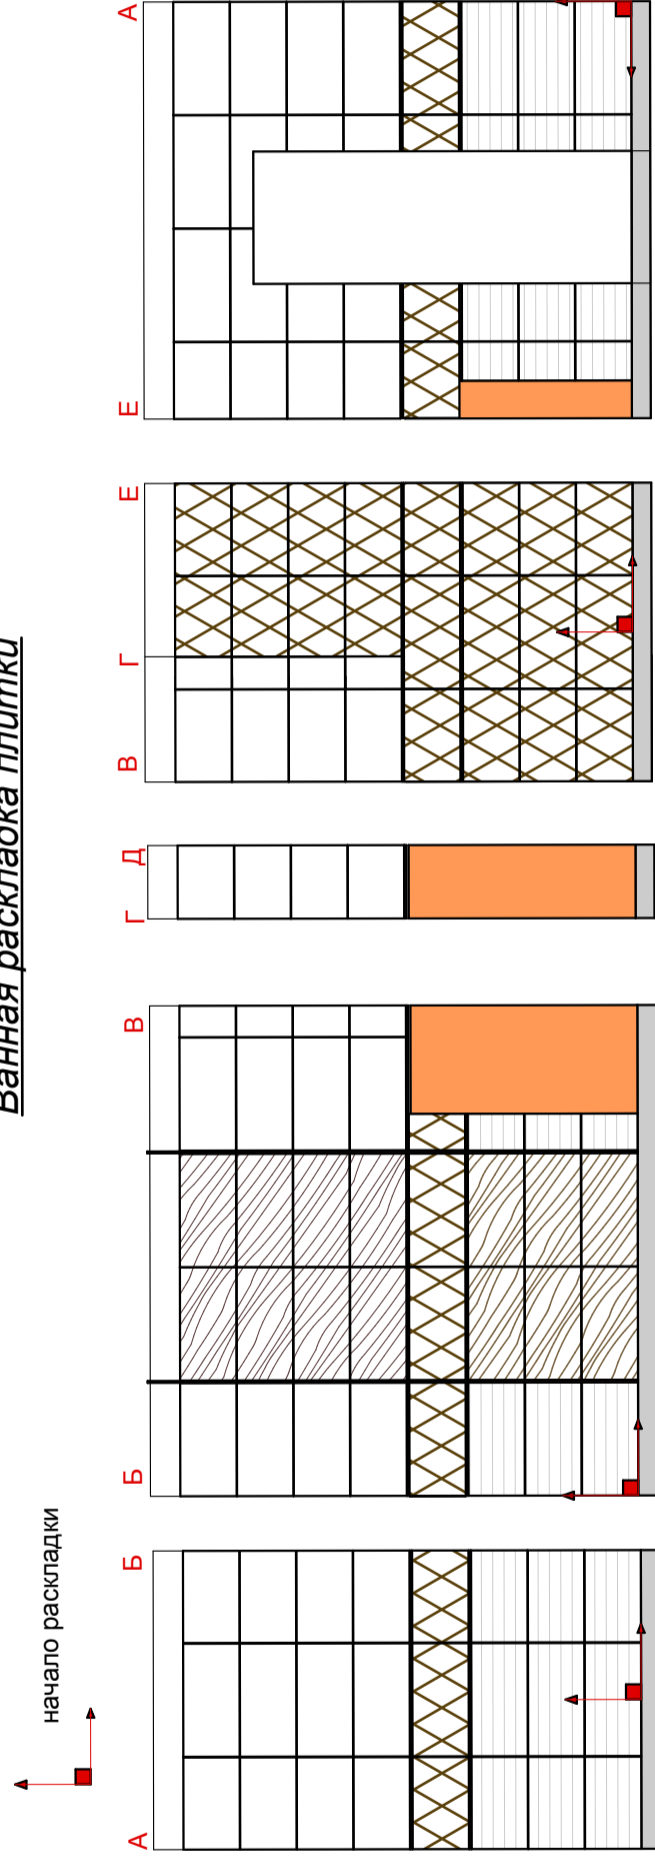

кварц виниловая плитка 36,7 кв.м (+запас)

Керамогранит Про Вуд
беж темный обрезной 20x119,5 (DL510100R)
3,5 кв.м (+запас)

36,68 м²

По подключению электрического оборудования смотреть техническую документацию, так как на момент разработки проекта оборудование не выбрано

условные обозначения

-  люстра
-  светодиодная лента
-  точечный светильник
-  двойной точечный светильник
-  трековая система
-  бра h= 1800 мм от пола
-  подсветка рабочей зоны
кухня h = 1470 мм от пола
-  h = 300 розетка
-  h = 300 двойная розетка
-  h = 900 выключатель 1-клавишный
-  h = 900 выключатель 2х-клавишный
-  розетка телевизионная (антенна)
-  роз. интернет
-  розетка для стиральной машинки
-  h = 100 розетка на духовой шкаф
-  вывод эл. для полотенце сушителя
-  h = 1300 роз. водонагреватель
-  h = 1300 домофон
-  свч розетка для свч h = 1400
-  h = 100 розетка на холодильник
-  h = 2000 для вытяжки

 сплит система 400 мм от потолка (подключение согласовать с установщиком)

смотреть документацию на оборудование(высоты зависят от габаритов мебели и
технохарактеристик)

- холодная вода
- горячая вода

По подключению сантехнического оборудования смотреть техническую документацию по
схеме подключения, так как на момент проектирования оборудование не куплено.

Развертка стен ванной

Ванная раскладка плитки

- | | |
|---|--|
|  | НАСТЕННАЯ ВСТАВКА CERSANIT SALACATTA БЕЛЫЙ 29,8X59,8 КТ2L051-14шт |
|  | НАСТЕННАЯ ВСТАВКА CERSANIT SALACATTA БЕЛЫЙ 29,8X59,8 КТ2L052 - 31 шт |
|  | ПЛИТКА CERSANIT SALACATTA БЕЛЫЙ РЕЛЬЕФ 29,8X59,8 КТL052 - 27 шт |
|  | ПЛИТКА CERSANIT SALACATTA БЕЛЫЙ 29,8X59,8 КТL051 - 59 шт |
|  | Бордюр Cersanit Спецэлемент металлический Metallic (60x1) |