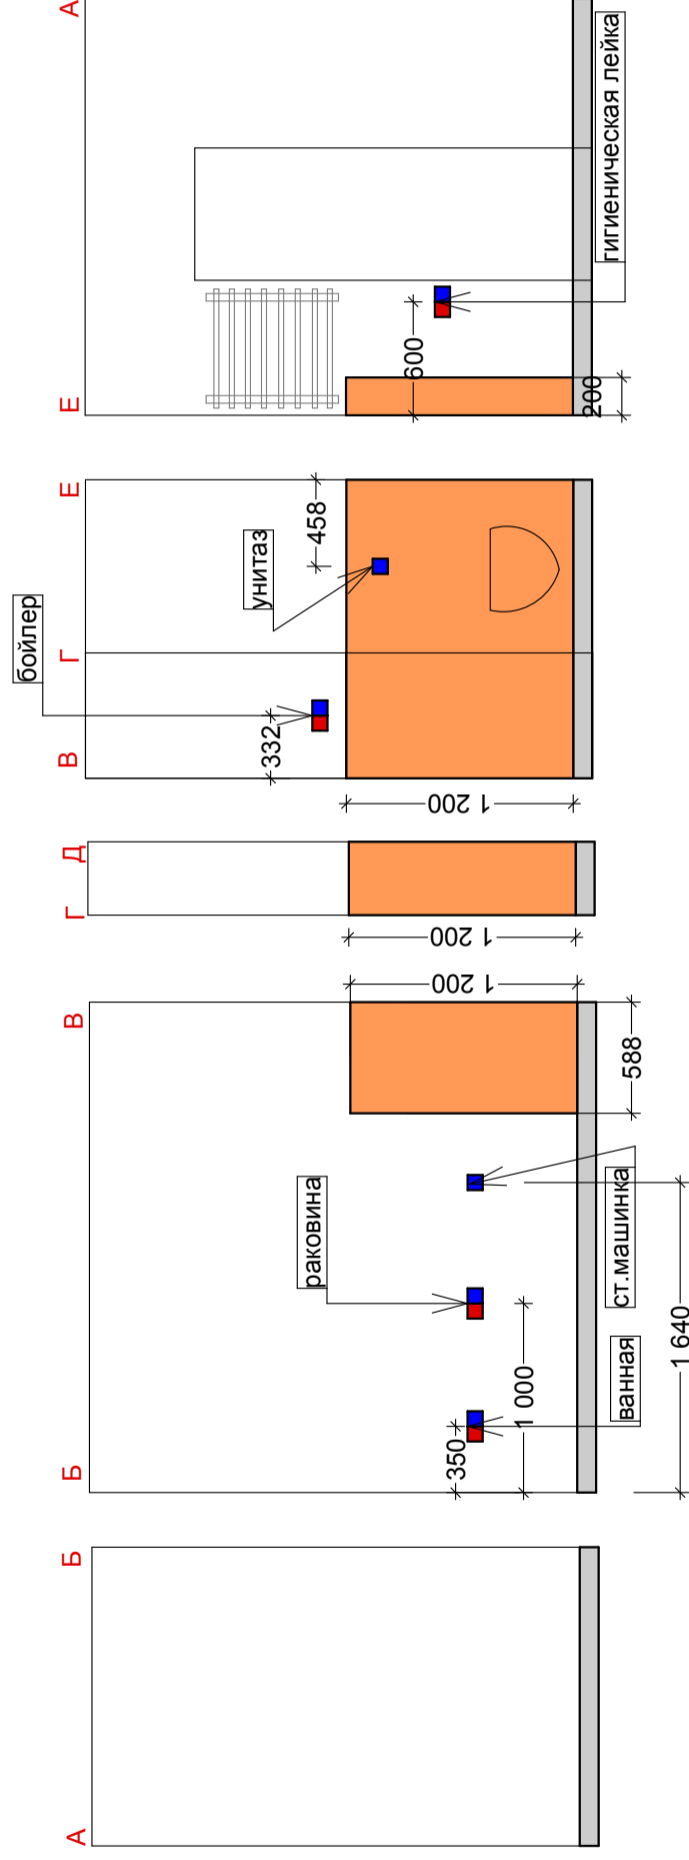

Развертка стен ванной