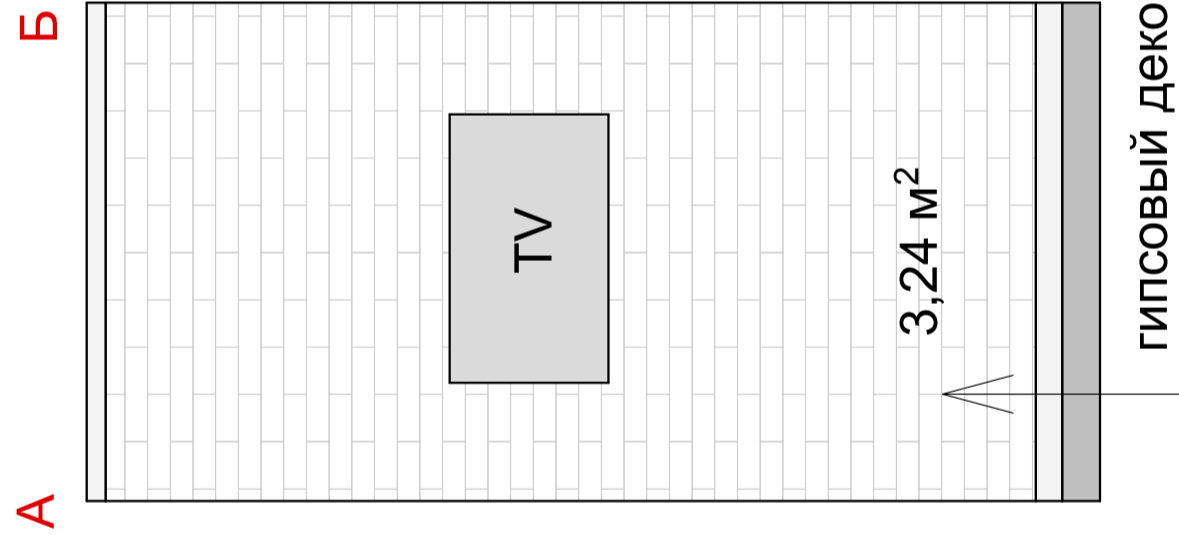

Развертка стен Кухня