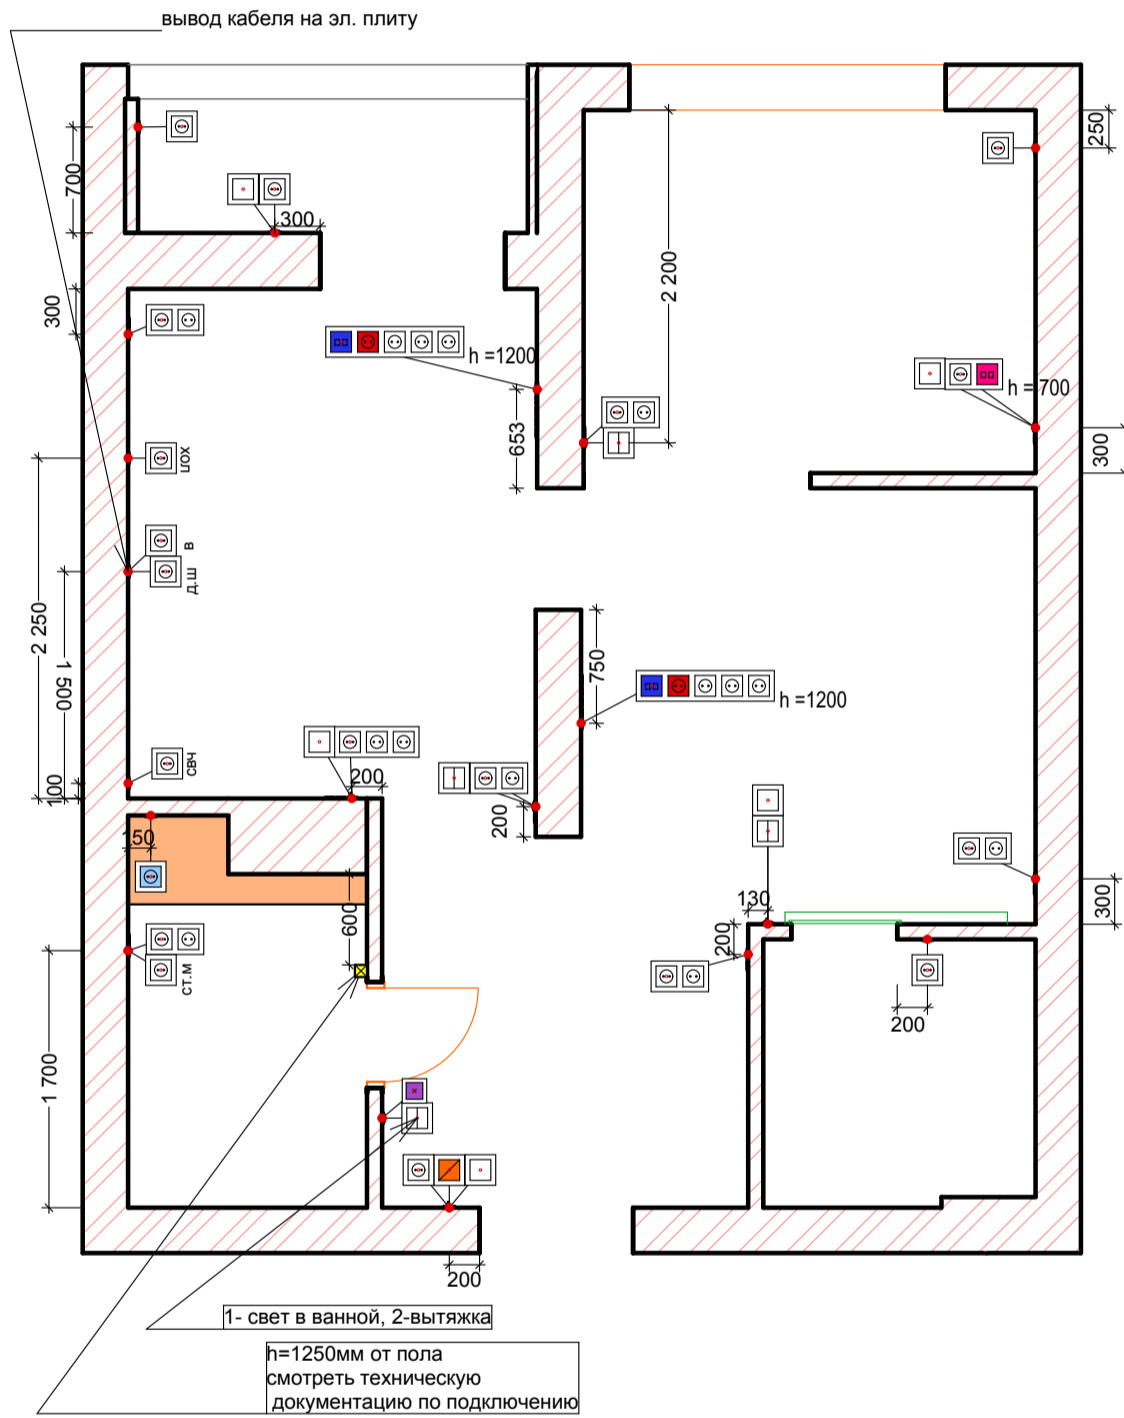

кварц виниловая плитка 36,7 кв.м (+запас)

Керамогранит Про Вуд
беж темный обрезной 20x119,5 (DL510100R)
3,5 кв.м (+запас)

36,68 м²

По подключению электрического оборудования смотреть техническую документацию, так как на момент разработки проекта оборудование не выбрано

условные обозначения

- люстра
- светодиодная лента
- точечный светильник
- двойной точечный светильник
- трековая система
- бра h = 1800 мм от пола
- подсветка рабочей зоны
кухня h = 1470 мм от пола
- h = 300 розетка
- h = 300 двойная розетка
- h = 900 выключатель 1-клавишный
- h = 900 выключатель 2х-клавишный
- розетка телевизионная (антенна)
- роз. интернет
- ст.м. h = 300 розетка для стиральной машинки
- д.ш. h = 100 розетка на духовой шкаф
- вывод эл. для полотенце сушителя
- h = 1300 роз. водонагреватель
- h = 1300 домофон
- свч розетка для свч h = 1400
- хол h = 100 розетка на холодильник
- в h = 2000 для вытяжки
- п.м. h = 100 роз. посудомоечная машинка
- h = 100 розетка USB
- h = 900 датчик теплого пола

условные обозначения

-  люстра
-  светодиодная лента
-  точечный светильник
-  двойной точечный светильник
-  трековая система
-  бра h= 1800 мм от пола
-  подсветка рабочей зоны
кухня h = 1470 мм от пола
-  h = 300 розетка
-  h = 300 двойная розетка
-  h = 900 выключатель 1-клавишный
-  h = 900 выключатель 2х-клавишный
-  розетка телевизионная (антенна)
-  роз. интернет
-  розетка для стиральной машинки
-  h = 100 розетка на духовой шкаф
-  вывод эл. для полотенце сушителя
-  h = 1300 роз. водонагреватель
-  h = 1300 домофон
-  свч розетка для свч h = 1400
-  h = 100 розетка на холодильник
-  h = 2000 для вытяжки

 сплит система 400 мм от потолка (подключение согласовать с установщиком)

смотреть документацию на оборудование(высоты зависят от габаритов мебели и
технохарактеристик)

- холодная вода
- горячая вода

По подключению сантехнического оборудования смотреть техническую документацию по
схеме подключения, так как на момент проектирования оборудование не куплено.