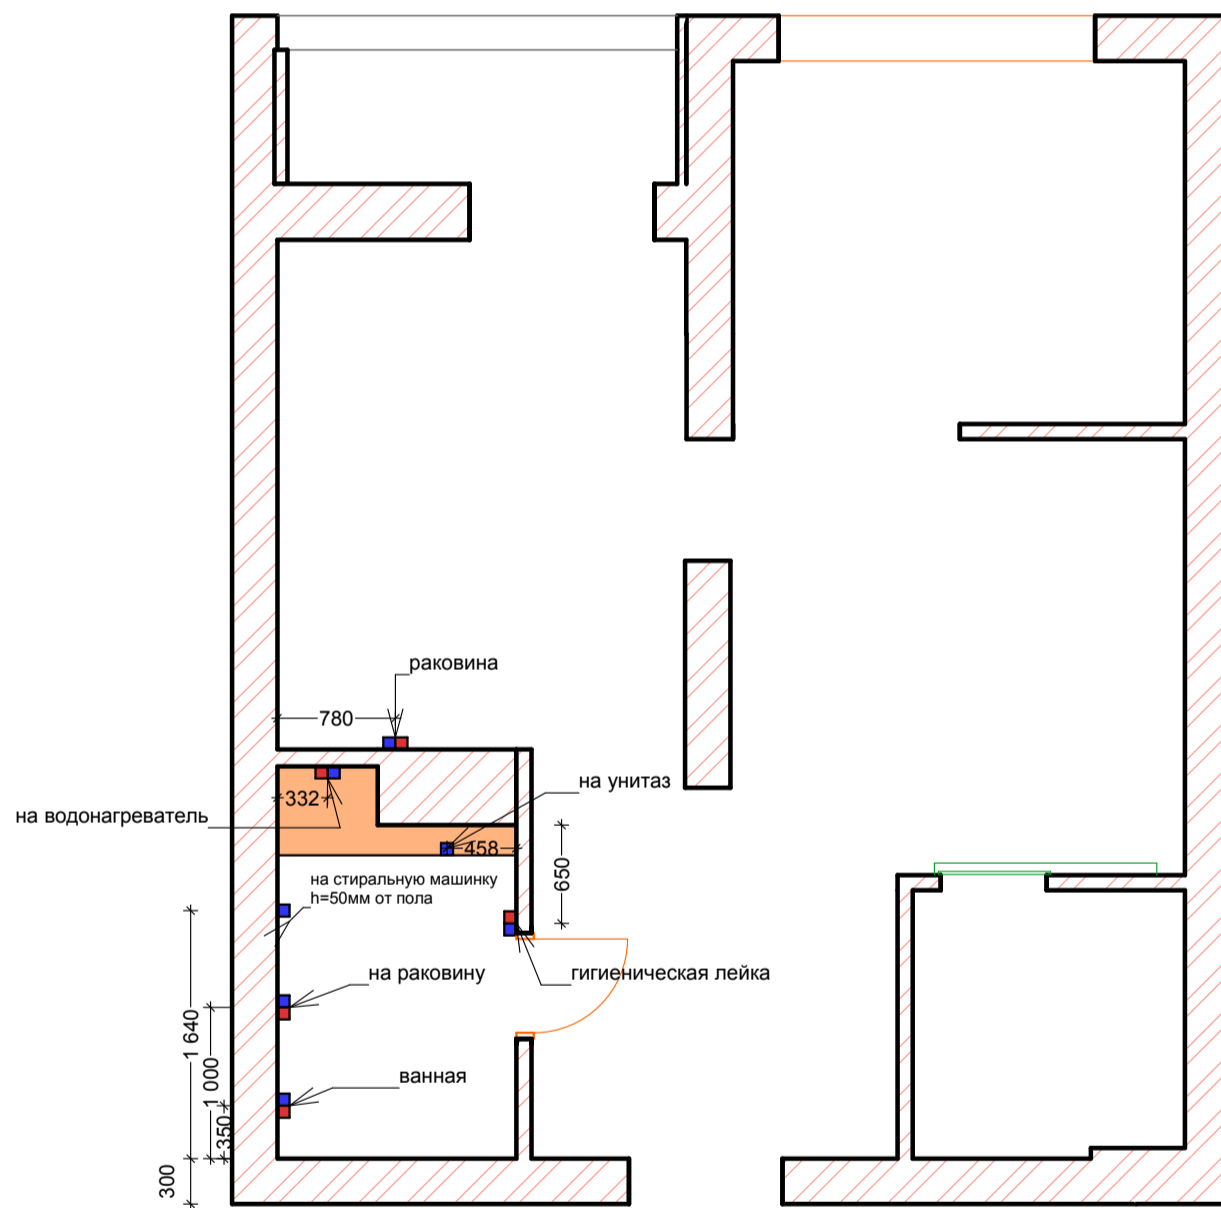

условные обозначения

- люстра
- светодиодная лента
- точечный светильник
- двойной точечный светильник
- трековая система
- бра h = 1800 мм от пола
- подсветка рабочей зоны
кухня h = 1470 мм от пола
- h = 300 розетка
- h = 300 двойная розетка
- h = 900 выключатель 1-клавишный
- h = 900 выключатель 2х-клавишный
- розетка телевизионная (антенна)
- роз. интернет
- ст.м. h = 300 розетка для стиральной машинки
- д.ш. h = 100 розетка на духовой шкаф
- вывод эл. для полотенце сушителя
- h = 1300 роз. водонагреватель
- h = 1300 домофон
- свч розетка для свч h = 1400
- хол h = 100 розетка на холодильник
- в h = 2000 для вытяжки
- п.м. h = 100 роз. посудомоечная машинка
- h = 100 розетка USB
- h = 900 датчик теплого пола

условные обозначения

-  люстра
-  светодиодная лента
-  точечный светильник
-  двойной точечный светильник
-  трековая система
-  бра h= 1800 мм от пола
-  подсветка рабочей зоны
кухня h = 1470 мм от пола
-  h = 300 розетка
-  h = 300 двойная розетка
-  h = 900 выключатель 1-клавишный
-  h = 900 выключатель 2х-клавишный
-  розетка телевизионная (антенна)
-  роз. интернет
-  розетка для стиральной машинки
-  h = 100 розетка на духовой шкаф
-  вывод эл. для полотенце сушителя
-  h = 1300 роз. водонагреватель
-  h = 1300 домофон
-  свч розетка для свч h = 1400
-  h = 100 розетка на холодильник
-  h = 2000 для вытяжки

 сплит система 400 мм от потолка (подключение согласовать с установщиком)

смотреть документацию на оборудование(высоты зависят от габаритов мебели и
технохарактеристик)

- холодная вода
- горячая вода

По подключению сантехнического оборудования смотреть техническую документацию по
схеме подключения, так как на момент проектирования оборудование не куплено.