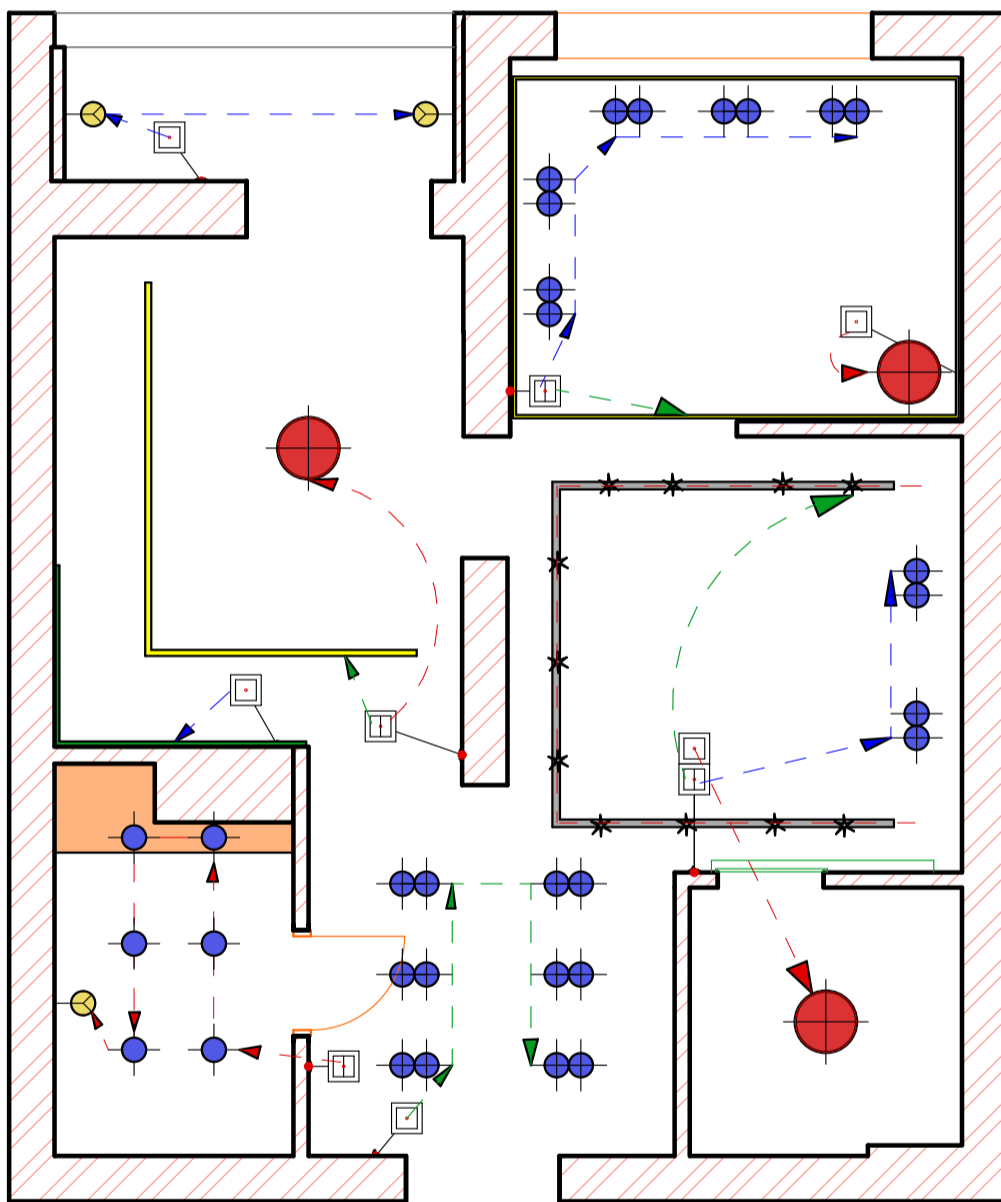

кварц виниловая плитка 36,7 кв.м (+запас)

Керамогранит Про Вуд
беж темный обрезной 20x119,5 (DL510100R)
3,5 кв.м (+запас)

36,68 м²

По подключению электрического оборудования смотреть техническую документацию, так как на момент разработки проекта оборудование не выбрано

условные обозначения

- люстра
- светодиодная лента
- точечный светильник
- двойной точечный светильник
- трековая система
- бра h = 1800 мм от пола
- подсветка рабочей зоны
кухня h = 1470 мм от пола
- h = 300 розетка
- h = 300 двойная розетка
- h = 900 выключатель 1-клавишный
- h = 900 выключатель 2х-клавишный
- розетка телевизионная (антенна)
- роз. интернет
- ст.м. h = 300 розетка для стиральной машинки
- д.ш. h = 100 розетка на духовой шкаф
- вывод эл. для полотенце сушителя
- h = 1300 роз. водонагреватель
- h = 1300 домофон
- свч розетка для свч h = 1400
- хол h = 100 розетка на холодильник
- в h = 2000 для вытяжки
- п.м. h = 100 роз. посудомоечная машинка
- h = 100 розетка USB
- h = 900 датчик теплого пола

условные обозначения

-  люстра
-  светодиодная лента
-  точечный светильник
-  двойной точечный светильник
-  трековая система
-  бра h= 1800 мм от пола
-  подсветка рабочей зоны
кухня h = 1470 мм от пола
-  h = 300 розетка
-  h = 300 двойная розетка
-  h = 900 выключатель 1-клавишный
-  h = 900 выключатель 2х-клавишный
-  розетка телевизионная (антенна)
-  роз. интернет
-  розетка для стиральной машинки
-  h = 100 розетка на духовой шкаф
-  вывод эл. для полотенце сушителя
-  h = 1300 роз. водонагреватель
-  h = 1300 домофон
-  свч розетка для свч h = 1400
-  h = 100 розетка на холодильник
-  h = 2000 для вытяжки

 сплит система 400 мм от потолка (подключение согласовать с установщиком)

смотреть документацию на оборудование(высоты зависят от габаритов мебели и
технохарактеристик)

- холодная вода
- горячая вода

По подключению сантехнического оборудования смотреть техническую документацию по
схеме подключения, так как на момент проектирования оборудование не куплено.