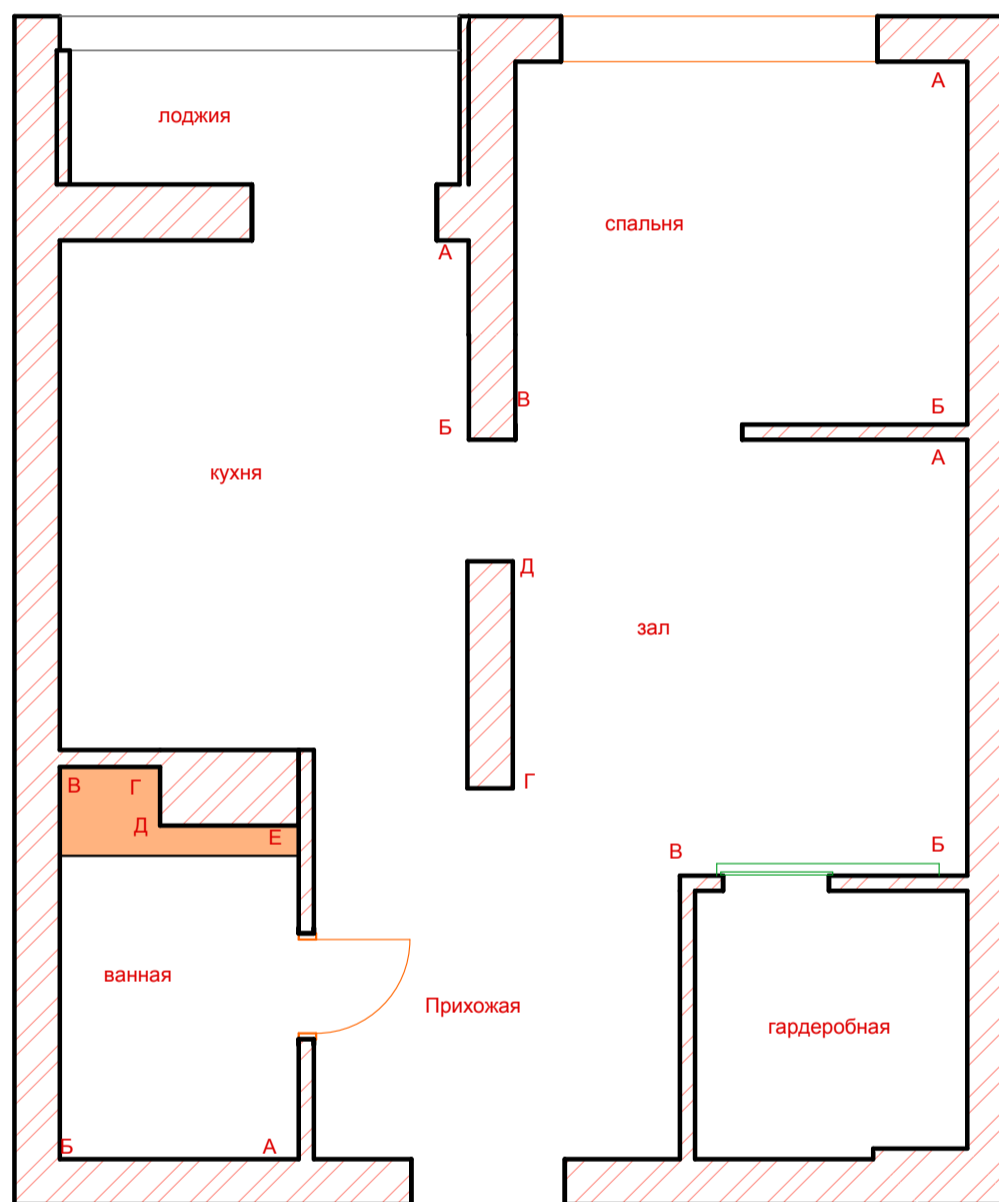

условные обозначения

- люстра
- светодиодная лента
- точечный светильник
- двойной точечный светильник
- трековая система
- бра h = 1800 мм от пола
- подсветка рабочей зоны
кухня h = 1470 мм от пола
- h = 300 розетка
- h = 300 двойная розетка
- h = 900 выключатель 1-клавишный
- h = 900 выключатель 2х-клавишный
- розетка телевизионная (антенна)
- роз. интернет
- ст.м. h = 300 розетка для стиральной машинки
- д.ш. h = 100 розетка на духовой шкаф
- вывод эл. для полотенце сушителя
- h = 1300 роз. водонагреватель
- h = 1300 домофон
- свч розетка для свч h = 1400
- хол h = 100 розетка на холодильник
- в h = 2000 для вытяжки
- п.м. h = 100 роз. посудомоечная машинка
- h = 100 розетка USB
- h = 900 датчик теплого пола

условные обозначения

-  люстра
-  светодиодная лента
-  точечный светильник
-  двойной точечный светильник
-  трековая система
-  бра h= 1800 мм от пола
-  подсветка рабочей зоны
кухня h = 1470 мм от пола
-  h = 300 розетка
-  h = 300 двойная розетка
-  h = 900 выключатель 1-клавишный
-  h = 900 выключатель 2х-клавишный
-  розетка телевизионная (антенна)
-  роз. интернет
-  розетка для стиральной машинки
-  h = 100 розетка на духовой шкаф
-  вывод эл. для полотенце сушителя
-  h = 1300 роз. водонагреватель
-  h = 1300 домофон
-  свч розетка для свч h = 1400
-  h = 100 розетка на холодильник
-  h = 2000 для вытяжки

 сплит система 400 мм от потолка (подключение согласовать с установщиком)

смотреть документацию на оборудование(высоты зависят от габаритов мебели и
технохарактеристик)

- холодная вода
- горячая вода

По подключению сантехнического оборудования смотреть техническую документацию по
схеме подключения, так как на момент проектирования оборудование не куплено.