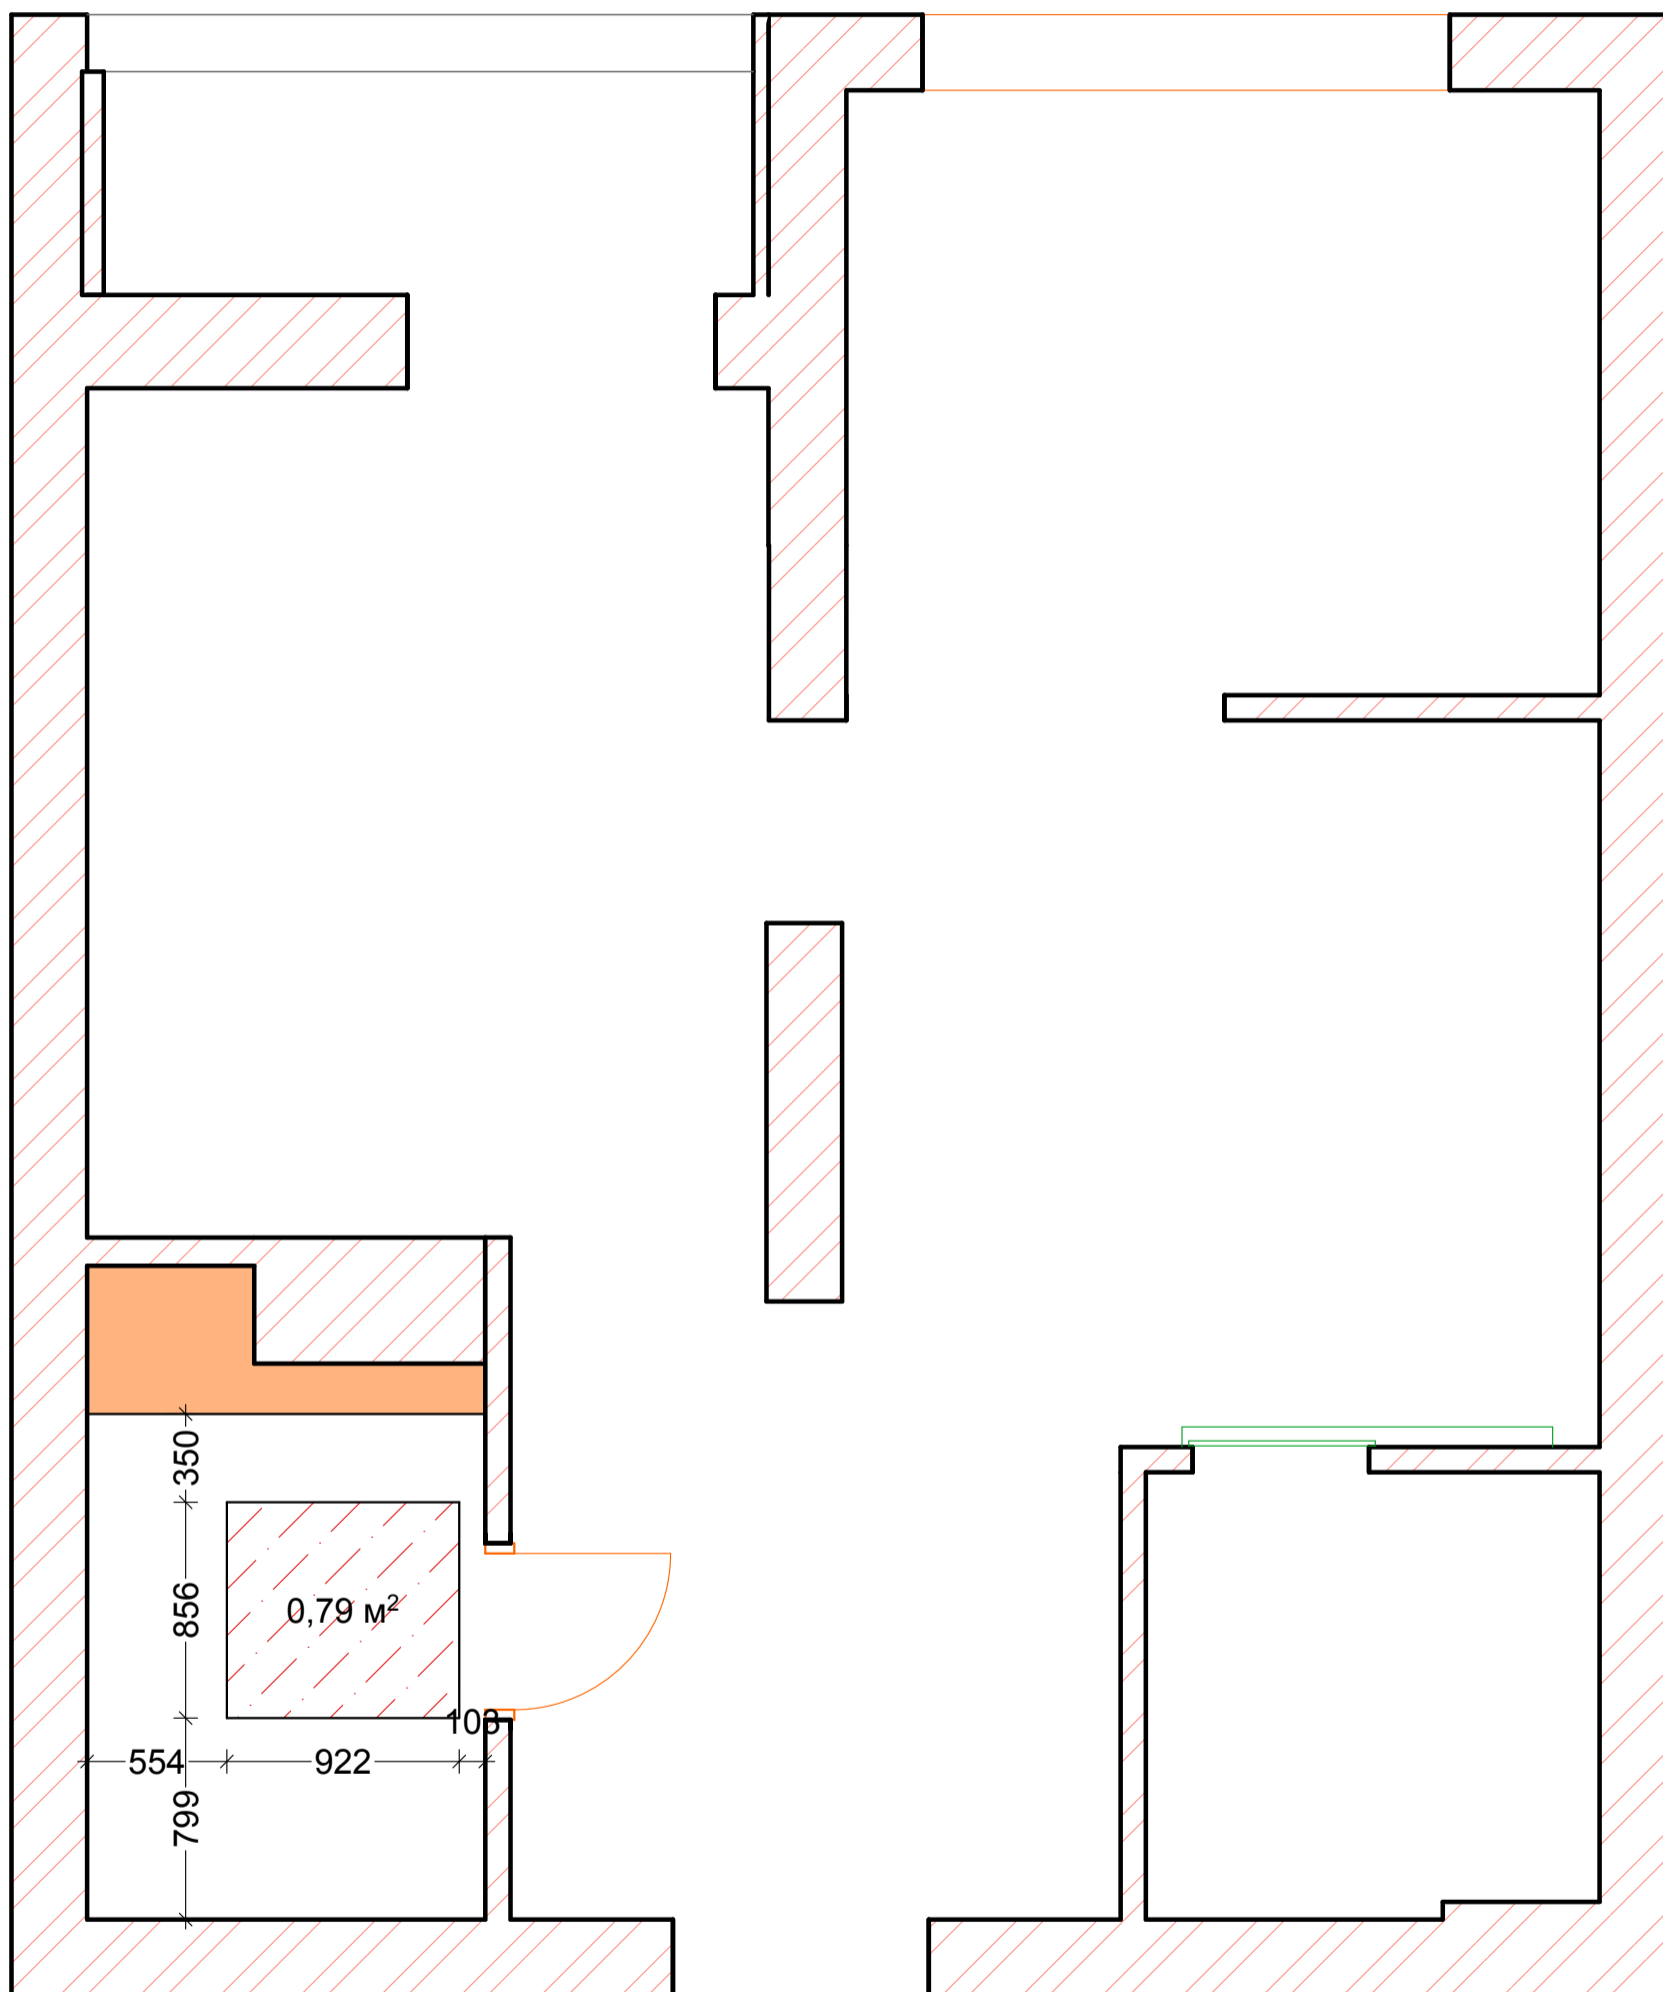

кварц виниловая плитка 36,7 кв.м (+запас)

Керамогранит Про Вуд
беж темный обрезной 20x119,5 (DL510100R)
3,5 кв.м (+запас)

36,68 м²

По подключению электрического оборудования смотреть техническую документацию, так как на момент разработки проекта оборудование не выбрано

условные обозначения

- люстра
- светодиодная лента
- точечный светильник
- двойной точечный светильник
- трековая система
- бра h = 1800 мм от пола
- подсветка рабочей зоны
кухня h = 1470 мм от пола
- h = 300 розетка
- h = 300 двойная розетка
- h = 900 выключатель 1-клавишный
- h = 900 выключатель 2х-клавишный
- розетка телевизионная (антенна)
- роз. интернет
- ст.м. h = 300 розетка для стиральной машинки
- д.ш. h = 100 розетка на духовой шкаф
- вывод эл. для полотенце сушителя
- h = 1300 роз. водонагреватель
- h = 1300 домофон
- свч розетка для свч h = 1400
- хол h = 100 розетка на холодильник
- в h = 2000 для вытяжки
- п.м. h = 100 роз. посудомоечная машинка
- h = 100 розетка USB
- h = 900 датчик теплого пола

условные обозначения

-  люстра
-  светодиодная лента
-  точечный светильник
-  двойной точечный светильник
-  трековая система
-  бра h= 1800 мм от пола
-  подсветка рабочей зоны
кухня h = 1470 мм от пола
-  h = 300 розетка
-  h = 300 двойная розетка
-  h = 900 выключатель 1-клавишный
-  h = 900 выключатель 2х-клавишный
-  розетка телевизионная (антенна)
-  роз. интернет
-  розетка для стиральной машинки
-  h = 100 розетка на духовой шкаф
-  вывод эл. для полотенце сушителя
-  h = 1300 роз. водонагреватель
-  h = 1300 домофон
-  свч розетка для свч h = 1400
-  h = 100 розетка на холодильник
-  h = 2000 для вытяжки