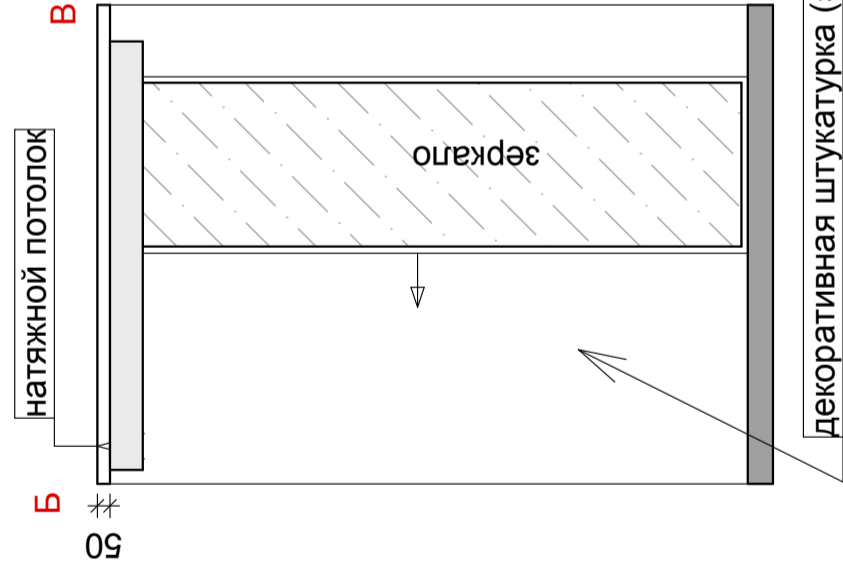

Развертка стен зал